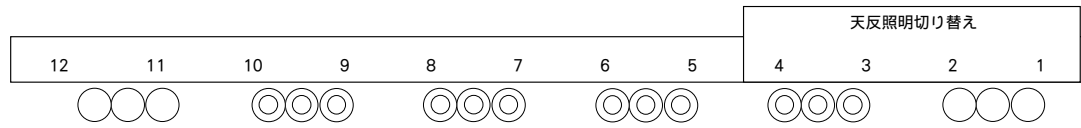

1SUS C-20Aコンセント仕様 (各2個口)
調光負荷 MAX 30A
通常吊り込み灯体 FQII-1000w×12台
CSQ-1000w × 6台