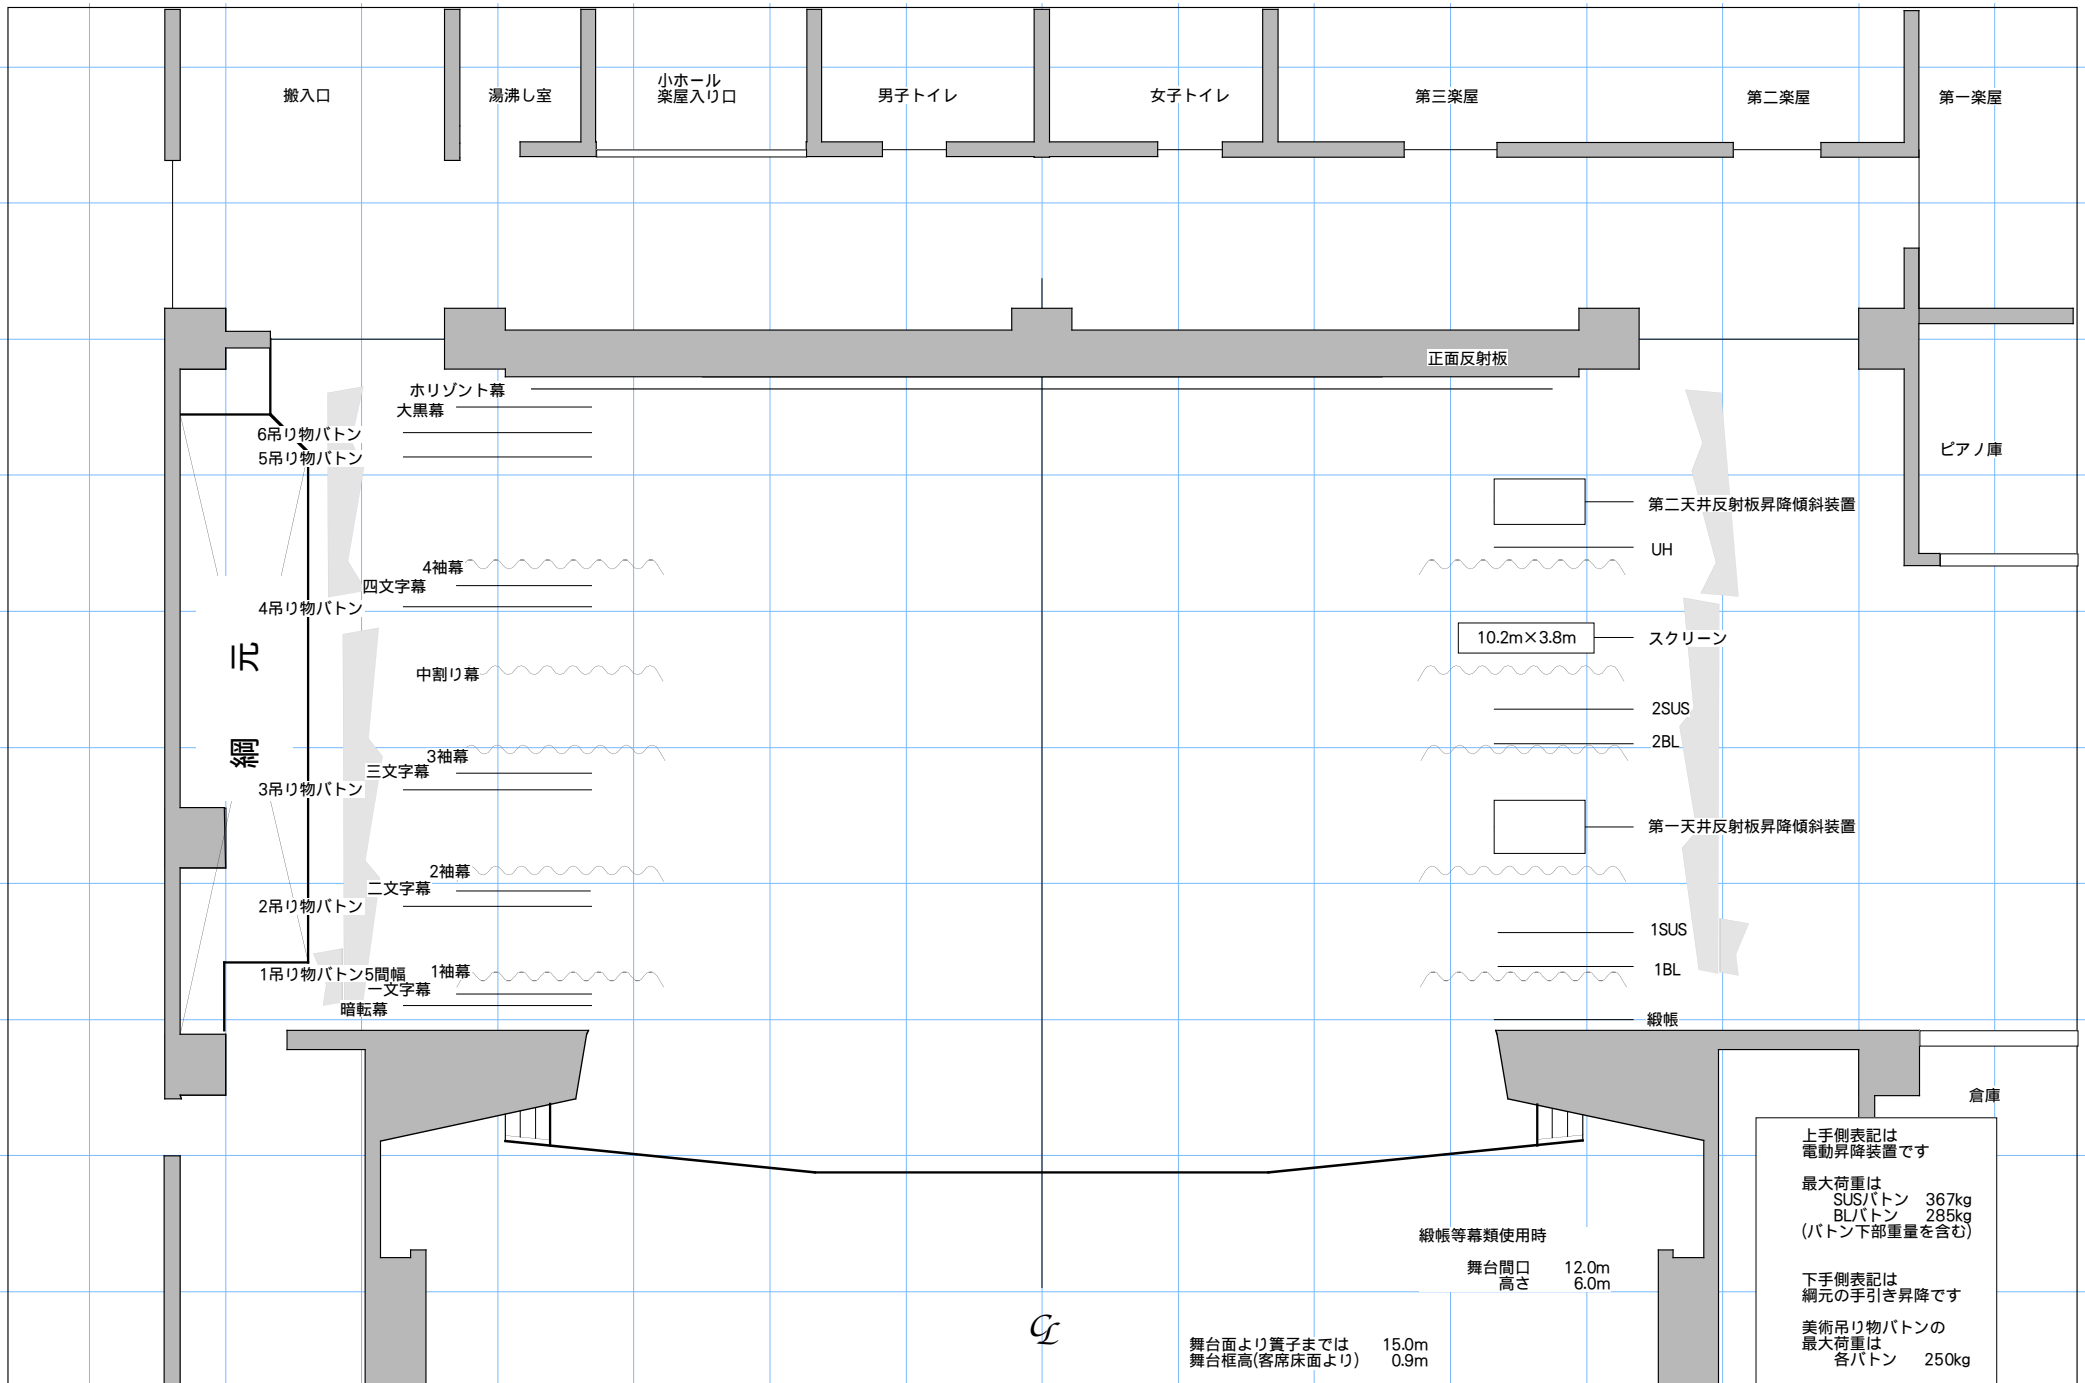

みかほみらい館

# 小ホール舞台図

群馬県藤岡市藤岡2728番地

place

みかほみらい館小ホール絨帳等幕類使用舞台図

date

scale

1/100

上手側表記は  
電動昇降装置です  
最大荷重は  
SUS/バトン 367kg  
BL/バトン 285kg  
(バトン下部重量を含む)  
下手側表記は  
綱元の手引き昇降です  
美術吊り物バトンの  
最大荷重は  
各バトン 250kg

place

date

scale

1/100

みかぼみらい館小ホールフロアーコンセント回路図

place

date

scale

1/100

反響板使用時  
舞台間口 高さ 12.0m  
6.7m

みかぼみらい館小ホール反響板使用舞台図

LH 使用灯体 丸茂QCLIII-300w8L-4C×6台  
 (設置間口 2.0m×6台=12m)  
 四色配線 #72\_59\_22\_40  
 別紙C-30Aフロアアコンセントより

UH 使用灯体 丸茂QCUII-500w  
 回路の切り替え不可

2SUS C-20Aコンセント仕様 (各2個口)  
 調光負荷 MAX 30A  
 通常吊り込み灯体 FQII-1000w×12台  
 CSQ-1000w × 4台