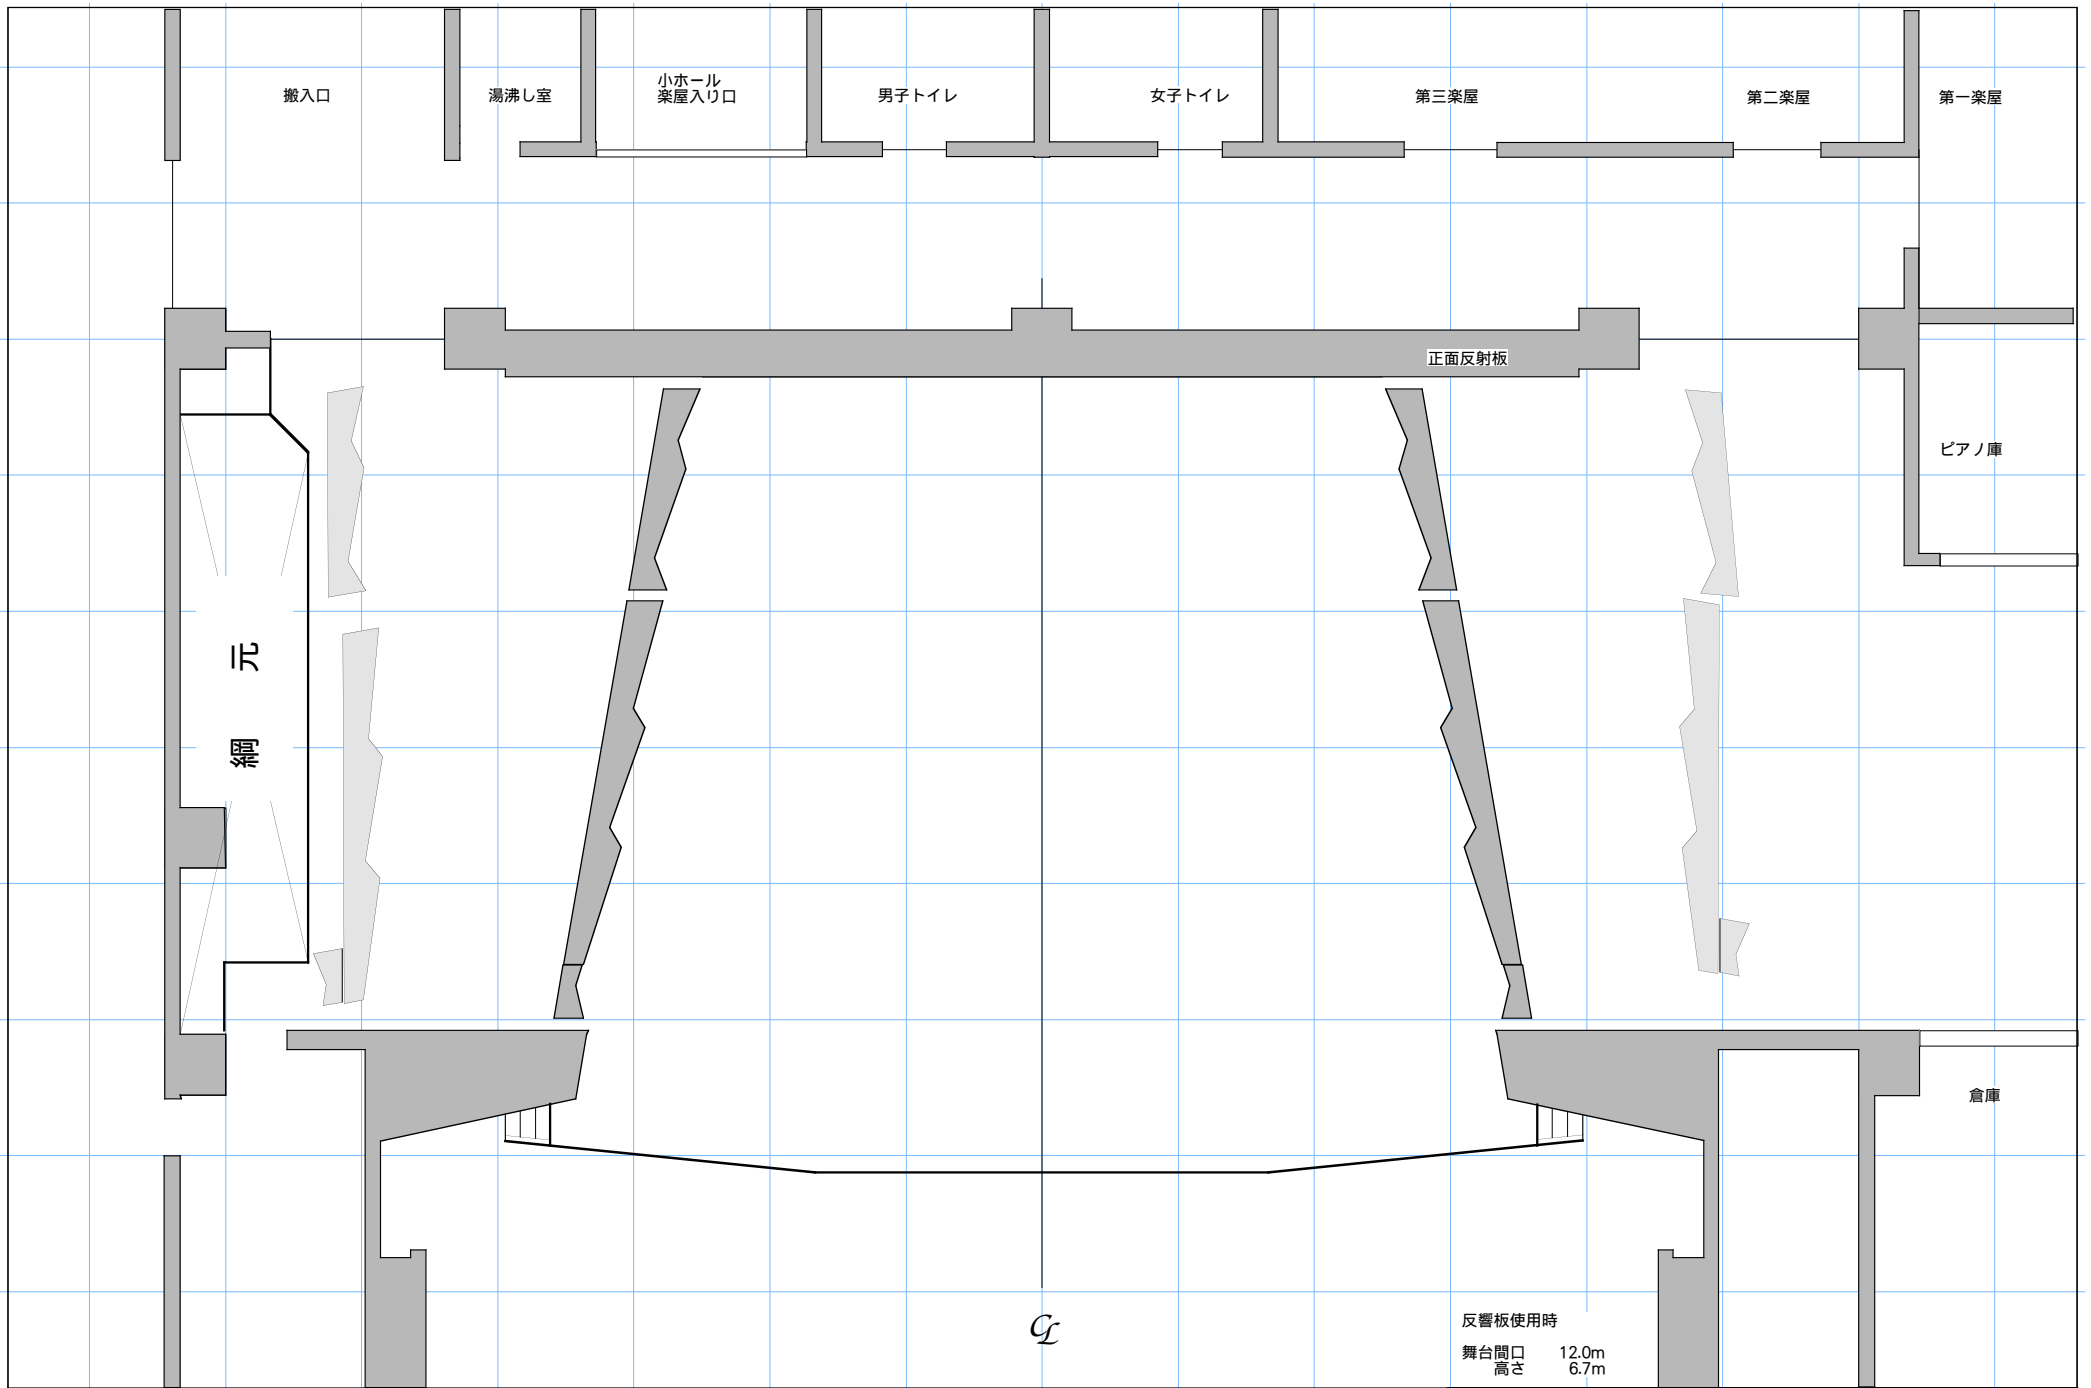

# 小ホール舞台図

群馬県藤岡市藤岡2728番地

place

みかほみらい館小ホール絨帳等幕類使用舞台図

date

scale

1/100

上手側表記は  
電動昇降装置です  
最大荷重は  
SUS/バトン 367kg  
BL/バトン 285kg  
(バトン下部重量を含む)  
下手側表記は  
綱元の手引き昇降です  
美術吊り物バトンの  
最大荷重は  
各バトン 250kg

place

date

scale

1/100

みかぼみらい館小ホールフロアーコンセント回路図

place

date

scale

1/100

反響板使用時  
舞台間口 高さ 12.0m  
6.7m

みかぼみらい館小ホール反響板使用舞台図

LH 使用灯体 丸茂QCLIII-300w8L-4C×6台  
 (設置間口 2.0m×6台=12m)  
 四色配線 #72\_59\_22\_40  
 別紙C-30Aフロアアコンセントより

UH 使用灯体 丸茂QCUII-500w  
 回路の切り替え不可

2SUS C-20Aコンセント仕様 (各2個口)  
 調光負荷 MAX 30A  
 通常吊り込み灯体 FQII-1000w×12台  
 CSQ-1000w × 4台