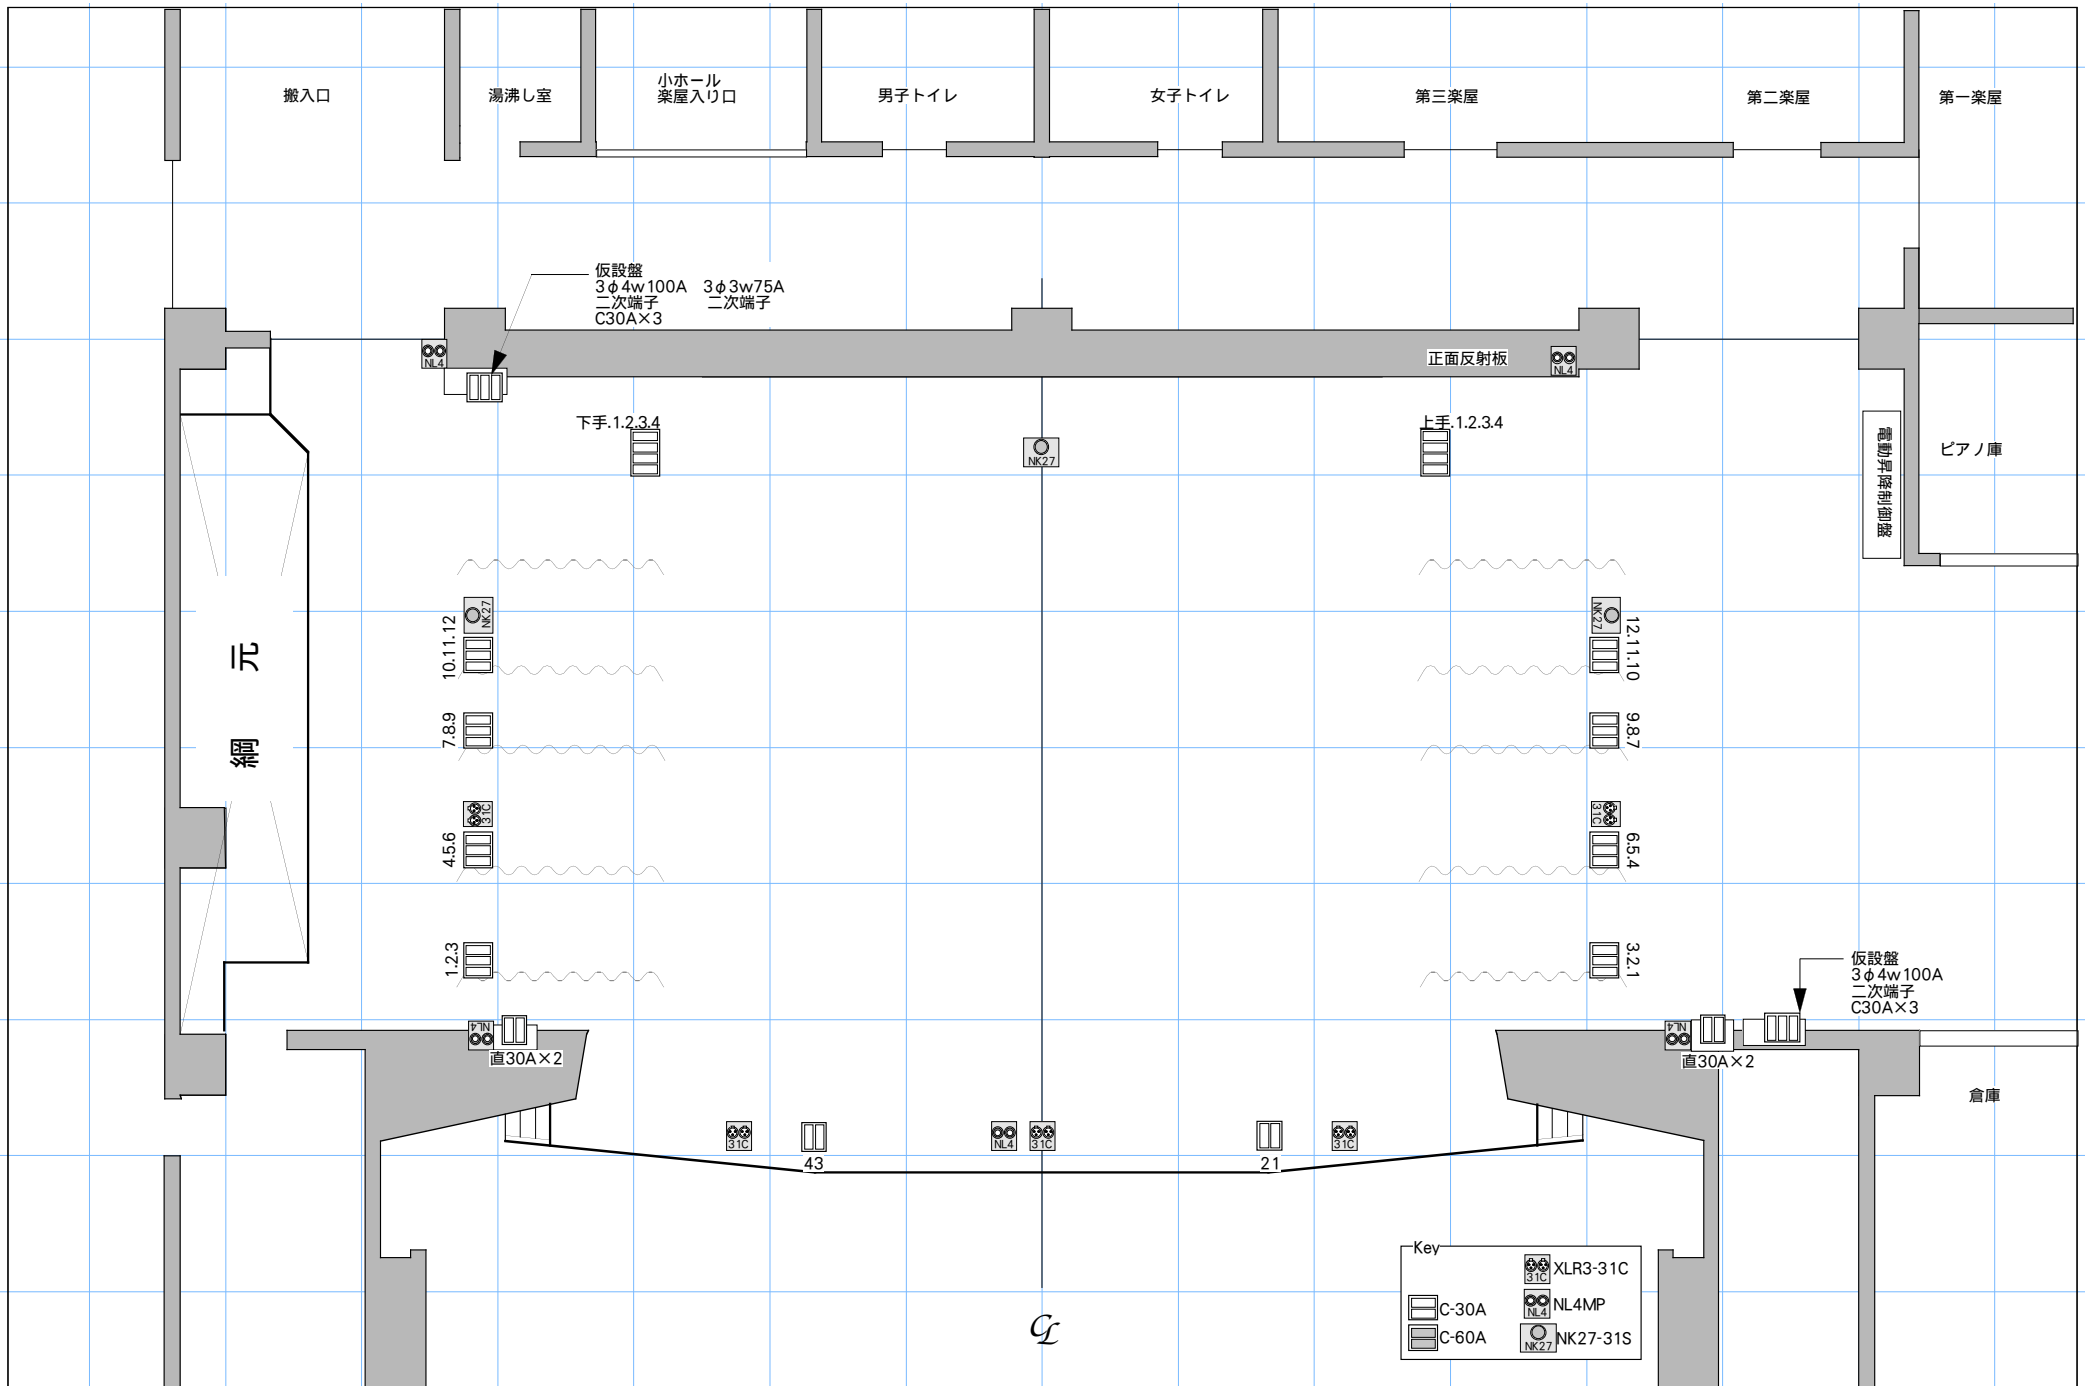

みかほみらい館

# 小ホール舞台図

群馬県藤岡市藤岡2728番地

place

みかほみらい館小ホール絨帳等幕類使用舞台図

date

scale

1/100

上手側表記は  
電動昇降装置です  
最大荷重は  
SUS/バトン 367kg  
BL/バトン 285kg  
(バトン下部重量を含む)  
下手側表記は  
綱元の手引き昇降です  
美術吊り物バトンの  
最大荷重は  
各バトン 250kg

place

date

scale

1/100

みかぼみらい館小ホールフロアーコンセント回路図

place

date

scale

1/100

反響板使用時  
舞台間口 高さ 12.0m  
6.7m

みかぼみらい館小ホール反響板使用舞台図

LH 使用灯体 丸茂QCLIII-300w8L-4C×6台  
 (設置間口 2.0m×6台=12m)  
 四色配線 #72\_59\_22\_40  
 別紙C-30Aフロアアコンセントより

UH 使用灯体 丸茂QCUII-500w  
 回路の切り替え不可

2SUS C-20Aコンセント仕様 (各2個口)  
 調光負荷 MAX 30A  
 通常吊り込み灯体 FQII-1000w×12台  
 CSQ-1000w × 4台