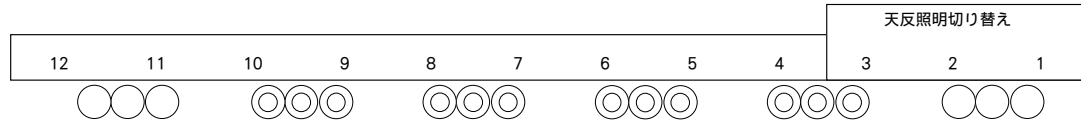

1/100

反響板使用時  
舞台間口 高さ 12.0m  
6.7m

みかぼみらい館小ホール反響板使用舞台図

LH 使用灯体 丸茂QCLIII-300w8L-4C×6台  
 (設置間口 2.0m×6台=12m)  
 四色配線 #72\_59\_22\_40  
 別紙C-30Aフロアアコンセントより

UH 使用灯体 丸茂QCUII-500w  
 回路の切り替え不可

2SUS C-20Aコンセント仕様 (各2個口)  
 調光負荷 MAX 30A  
 通常吊り込み灯体 FQII-1000w×12台  
 CSQ-1000w × 4台