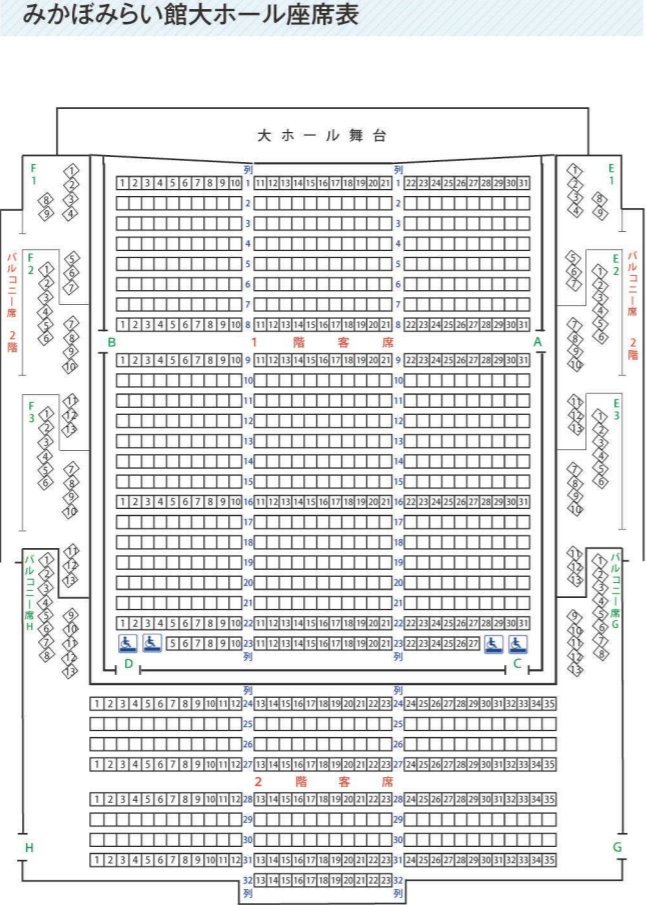

SEATING LIST