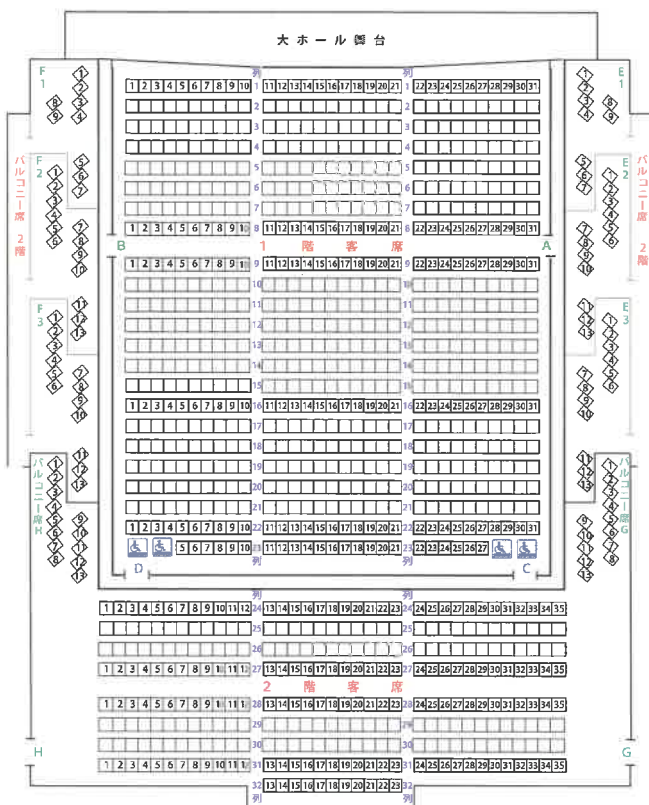

SEATING LIST

みかぼみらい館大ホール座席表

みかぼみらい館  
催し物案内

MIKABO MIRAI KAN  
INFORMATION

2017.4 ▶ 2017.9

TICKET SALE

チケットの販売

チケット取扱時間  
午前9時～午後5時